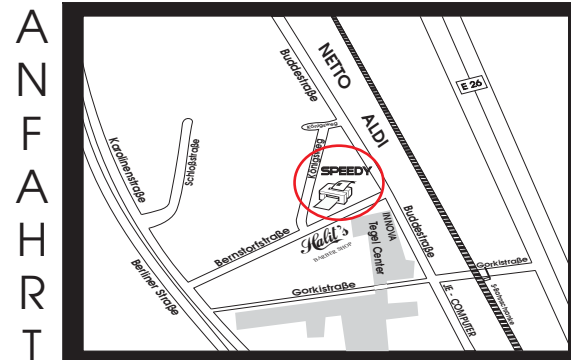

*) zzgl. Auftragspauschale 2,50 €

Datensicherung / Archivierung

CD-ROM Rohling	1,50 €
DVD-ROM Rohling	2,50 €
Brennen pro 500 MB zzgl.	1,50 €
E-mailversand	1,50 €

Falzen

bis 499 Stück pro Blatt	0,03 €
ab 500 Stück pro Blatt	0,02 €
ab 1.000 Stück pro Blatt	0,01 €

Kuvertierungen (incl. Falzen & Umschlag)

pro Stück (ein Blatt / Umschlag)	0,12 €
pro Stück (zwei Blatt / Umschlag)	0,17 €

Fax

1. Seite ab 5 Seiten

Deutschland	0,50 €	0,30 €
EU	1,00 €	0,60 €
weltweit	2,00 €	1,20 €

i Bei 0180- oder andere Sondernummern kein Faxversand möglich.

Extra-Arbeiten

Stapelschnitt (250 Blatt 80g/m²)	0,50 €
Visitenkartenschnitt standard	9,00 €
Visitenkartenschnitt sonder	13,00 €
Nuten pro Blatt	0,10 €
Broschürenheftung (Kleinauflage)	0,20 €
Heftung standard	0,03 €
Lieferservice	nach Absprache

T-Shirts & Textildrucke

Textildrucke / Tassen / etc.

Tasse*	ab 5,95 €
Schlüsselbänder*	ab 5,95 €
Mousepad*	ab 6,90 €
Cappy's*	ab 7,00 €
Puzzle A5*	ab 8,95 €
Puzzle A4*	ab 11,95 €
und vieles mehr...	
*)incl. Material & Druck	

T-Shirt Druck incl. T-Shirt

Direktdruck

Druck vorne oder hinten	ab 9,50 €
Druck vorne und hinten	ab 15,00 €

Flexfolie

Druck vorne oder hinten	ab 12,50 €
Druck vorne und hinten	ab 17,00 €

Strassteine

Druck mit Strassveredelung	ab 16,75 €

Auto- und Fensterfolie

Preis nach m² + Farbe

weitere Bedrucke möglich auf Anfrage

i Textildrucke / Tassen etc.
Fertigstellung innerhalb von zwei Werktagen
24 h-EXPRESS: Zuschlag + 25%

Seit 1996
Inhaber: Ivonne Gehrmann

A
N
F
A
H
R
T

S
K
I
Z
Z
E
Alle Preise inkl. ges. MwSt